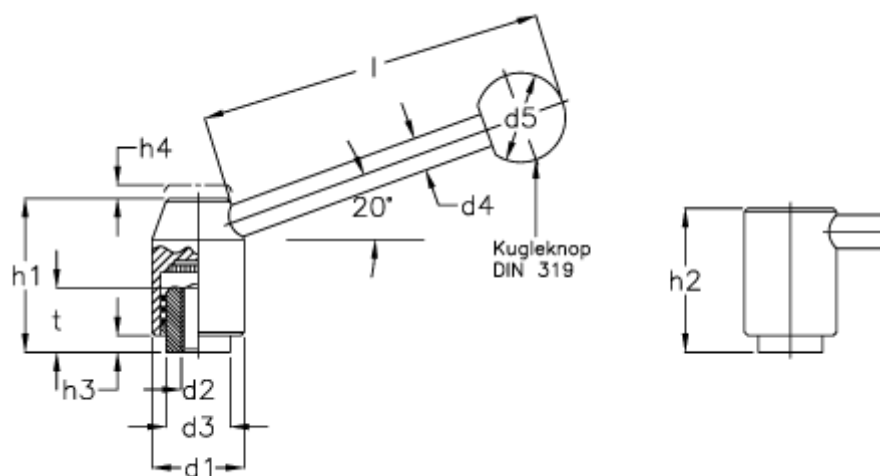

Varenummer: 20492433  
Beskrivelse: E+G Indstilleligt håndtag  
GN212.3-28-M 10-D

## Mål

d1 = 28	h1 = 48.5
d2 = 3/8 x 16	h2 = 44.5
d2 = 1/2 x 13	h3 = 4.5
d2 = M 12	h4 = 4.5
d2 = M 10	l = 110
d3 = 19.0	t min = 17
d4 = 12	
d5 = 30	